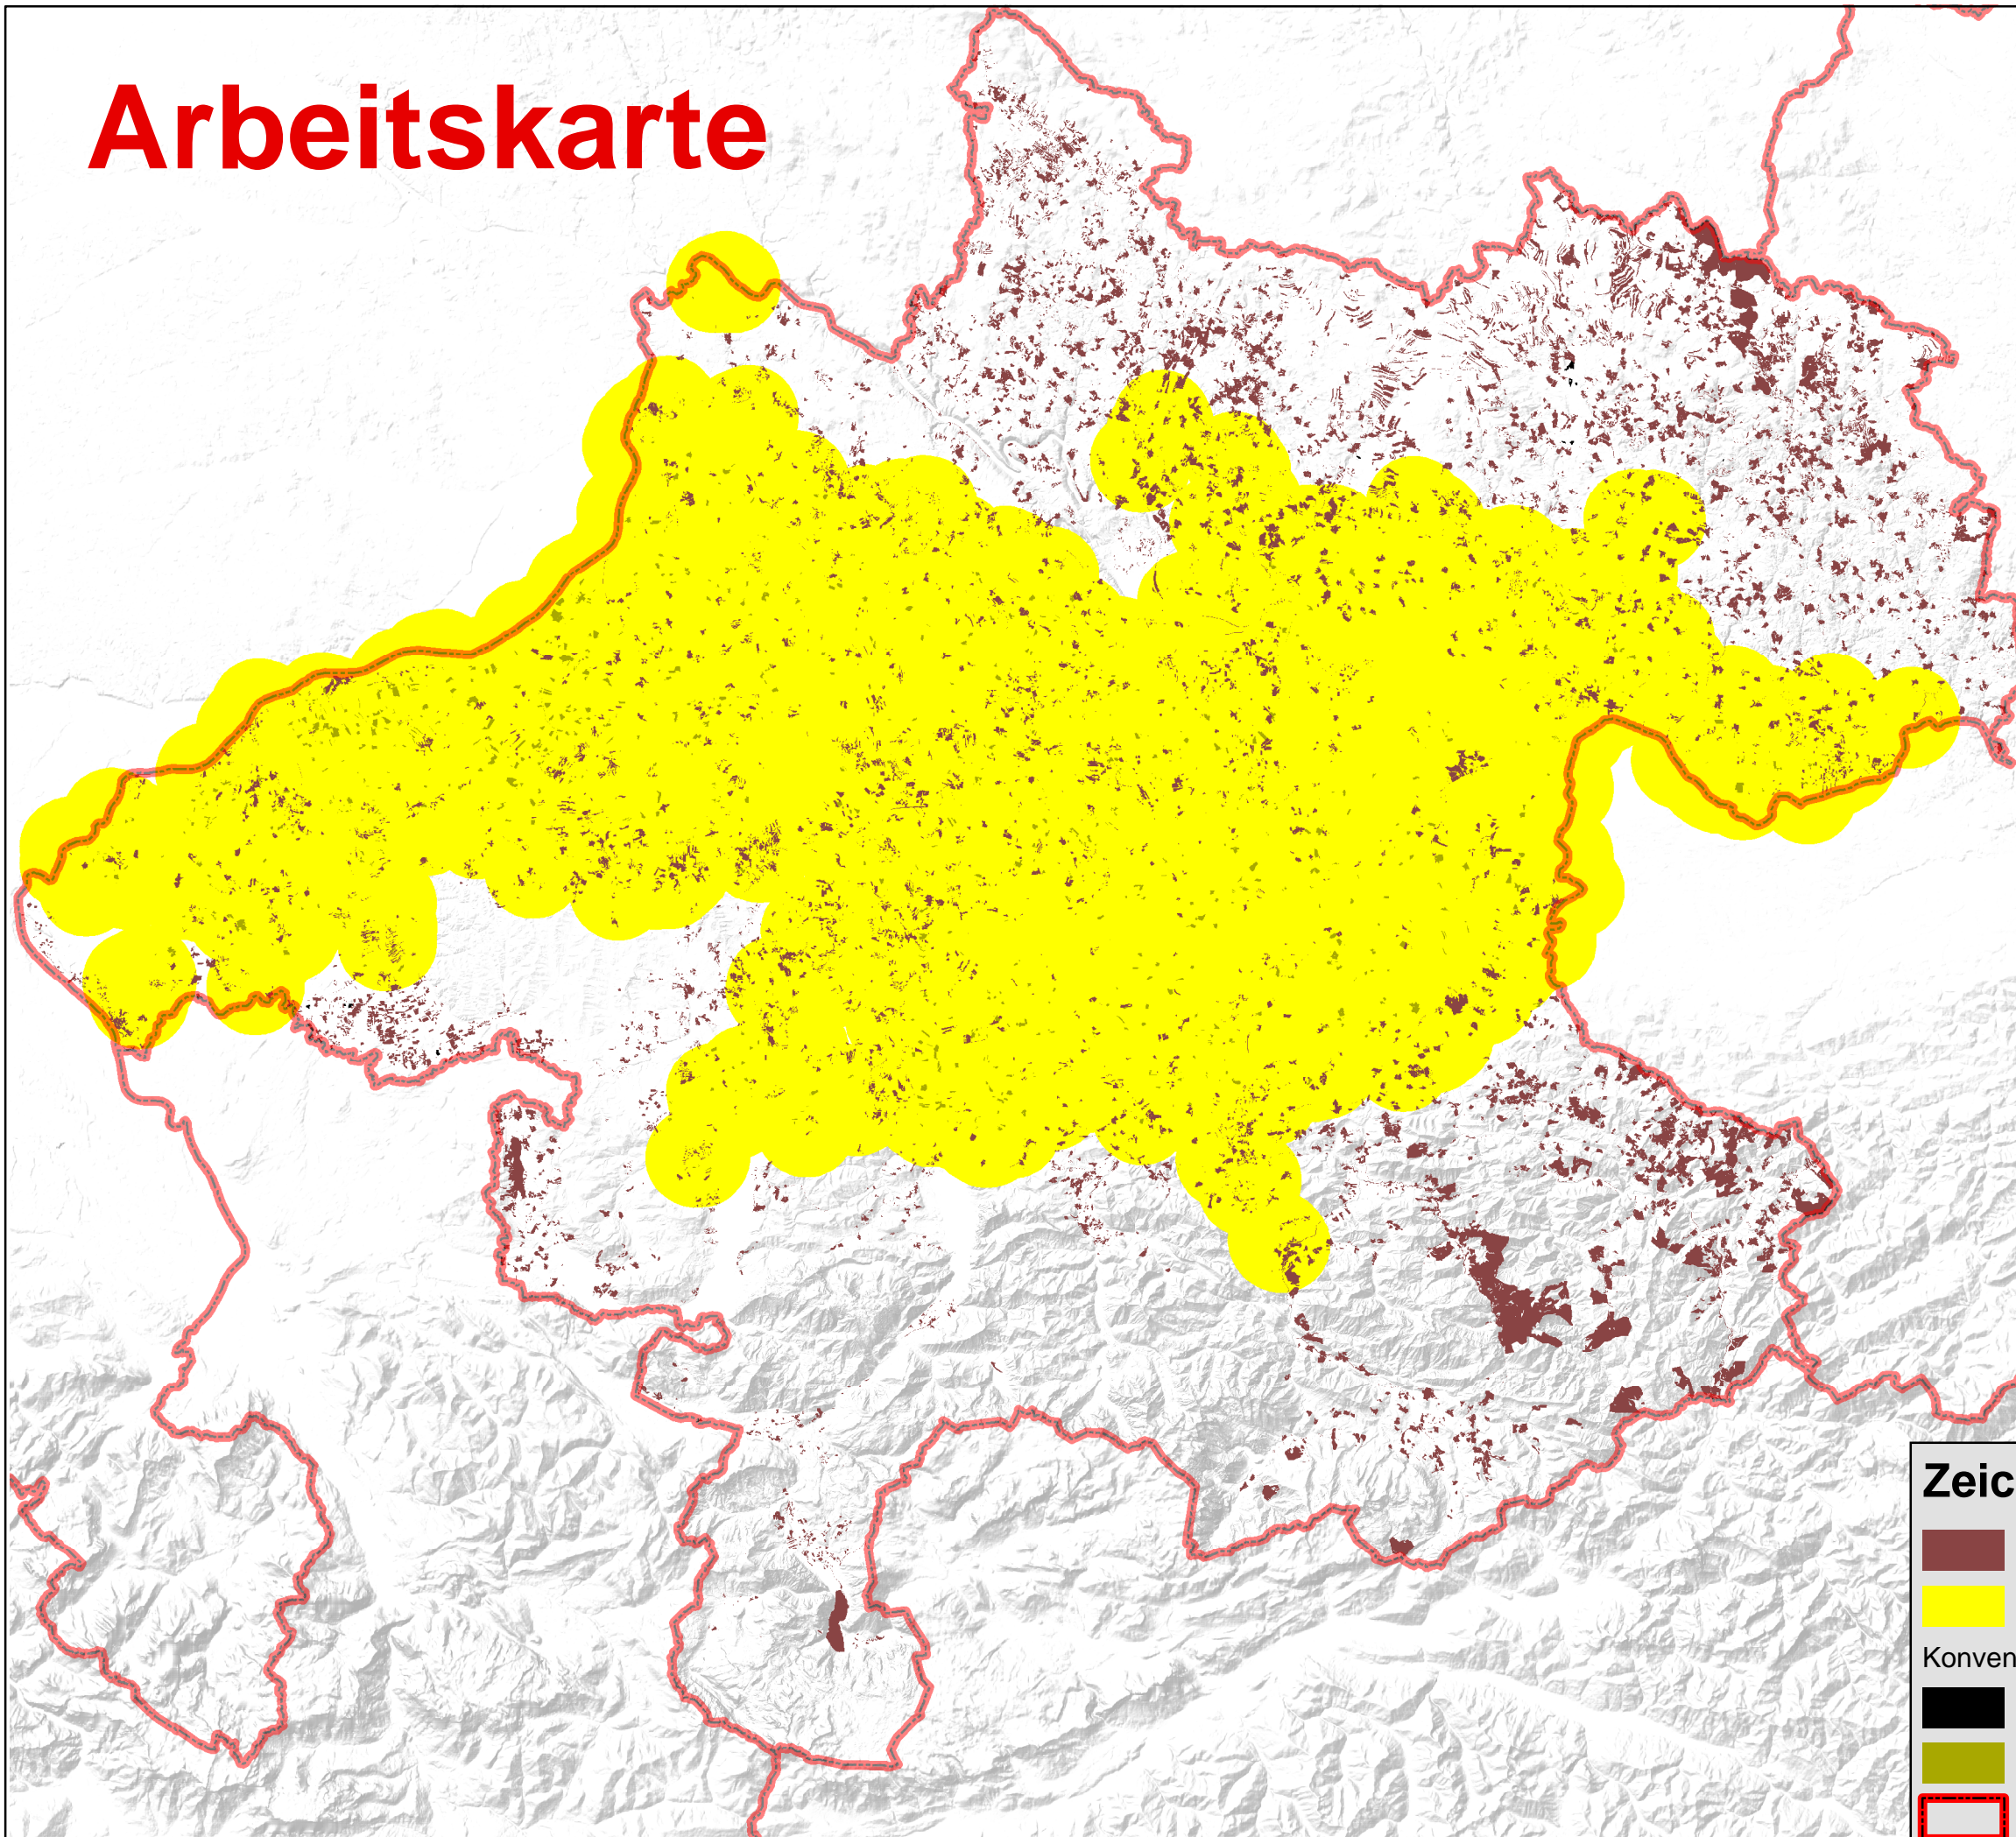

Arbeitskarte

Rapsanbau Oberösterreich

Kooexistenz konventioneller
und gentechnikfreier Raps-
anbau

Datenquelle: Land OÖ, AMA
Kartographie: DORIS-Systemgruppe, Land OÖ

Zeichenerklärung

-  sonstige Bioflächen
-  Gentechfreier- und Biorapsanbau inkl. 4000m Schutzzone
- Konventioneller Rapsanbau - Konflikt mit Gentechfrei**
-  keine Überschneidung
-  Überschneidung mit 4000m Schutzzone
-  Landesgrenzen